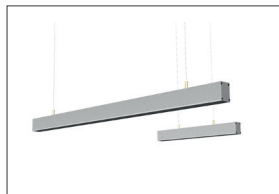

CE

STIJLVOL VERLICHTEN

De Ocab Classic is een stijlvol pendel armatuur dat veel gebruikt wordt boven bureaus. De lamp is verkrijgbaar in twee types. Enerzijds is er de Classic Down, waarbij het licht alleen naar beneden schijnt. De bevestiging van de pendeldraden is dan aan de bovenkant van het profiel.

Aan de andere kant is er de Classic Up/Down. Deze variant heeft zowel een lichtbundel naar boven als naar beneden. Bij deze versie zit de bevestiging voor de pendelaansluiting aan de zijkant gemonteerd. De Ocab Classic is een armatuur met een luxe uitstraling.

MONTAGE VARIANTEN

Lichtbundel down
montage boven

Lichtbundel up/down
montage zijkant

AFMETINGEN ARMATUUR

Hoogte profiel: 65 mm
Breedte profiel: 49 mm
Lengte: variabel

Fixed Output
of DALI

>50.000 uur
bij L80B10

In de tabel staan armaturen van 120 cm als voorbeeld weergegeven. Het armatuur is echter in elke gewenste lengte te bestellen. Het armatuur wordt gevuld met interne LED-units van 28 cm lang. U kunt de gewenste lengte van het armatuur tot op de centimeter doorgeven. Deze lengte wordt gedeeld door het aantal pitches (LED-strips) dat er in het armatuur past. Er worden daarbij een paar centimeter extra gerekend aan de buitenkanten voor het verwerken van klein materiaal.