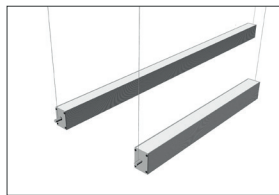

CE

STIJLVOL VERLICHTEN

De Ocab Classic is een stijlvol pendel armatuur dat veel gebruikt wordt boven bureaus. De lamp is verkrijgbaar in twee types. Enerzijds is er de Classic Down, waarbij het licht alleen naar beneden schijnt. De bevestiging van de pendeldraden is dan aan de bovenkant van het profiel.

Aan de andere kant is er de Classic Up/Down. Deze variant heeft zowel een lichtbundel naar boven als naar beneden. Bij deze versie zit de bevestiging voor de pendelaansluiting aan de zijkant gemonteerd. De Ocab Classic is een armatuur met een luxe uitstraling.

MONTAGE VARIANTEN

Lichtbundel down
montage boven

Lichtbundel up/down
montage zijkant

AFMETINGEN ARMATUUR

Hoogte profiel: 65 mm
Breedte profiel: 49 mm
Lengte: variabel

Fixed Output
of DALI

>50.000 uur
bij L80B10

In de tabel staan armaturen van 120 cm als voorbeeld weergegeven. Het armatuur is echter in elke gewenste lengte te bestellen. Het armatuur wordt gevuld met interne LED-units van 28 cm lang. U kunt de gewenste lengte van het armatuur tot op de centimeter doorgeven. Deze lengte wordt gedeeld door het aantal pitches (LED-strips) dat er in het armatuur past. Er worden daarbij een paar centimeter extra gerekend aan de buitenkanten voor het verwerken van klein materiaal.